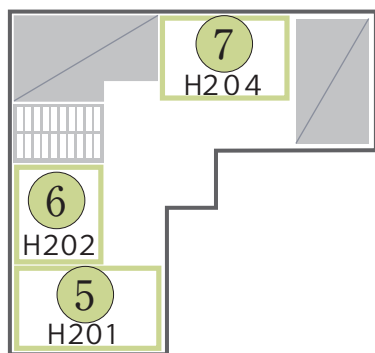

桐朋講座 展示会場 MAP

2024 桐朋祭

桐朋講座 作品展

[会場全体図]

セミナーハウス

1階

2階

ポロニア館