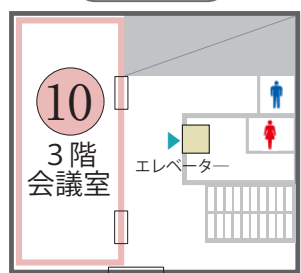

桐朋講座 展示会場 MAP

2024 桐朋祭

桐朋講座 作品展

セミナーハウス

1階

2階

ポロニア館

3階

1階 正面入口 8 9 1階屋外 ガラスケース

北館4階

桐朋講座のお問合せはお気軽にどうぞ!

桐朋講座 検索

<https://institute.toho.ac.jp/>

桐朋教育研究所

- ●電話 03-3300-2119 (受付時間) 9:30~16:00(月~金)
- ●住所 調布市若葉町1-41-1
- ●メール tohoinst@toho.ac.jp

9/28 土 正午 ~ 16:00
9/29 日 9:00 ~ 16:00

[展示場所]