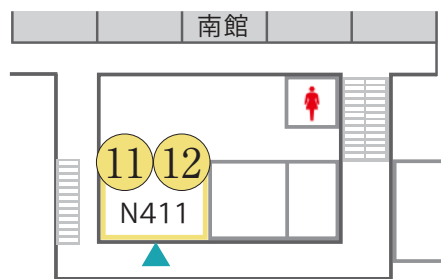

桐朋講座 展示会場 MAP

2024 桐朋祭

桐朋講座 作品展

セミナーハウス

1階

2階

ポロニア館

3階

1階 正面入口 8 9 1階屋外 ガラスケース

北館4階

桐朋講座のお問合せはお気軽にどうぞ!

桐朋講座 検索

<https://institute.toho.ac.jp/>

桐朋教育研究所

- ●電話 03-3300-2119 (受付時間) 9:30~16:00(月~金)
- ●住所 調布市若葉町1-41-1
- ●メール tohoinst@toho.ac.jp

9/28 土 正午 ~ 16:00
9/29 日 9:00 ~ 16:00

[展示場所]