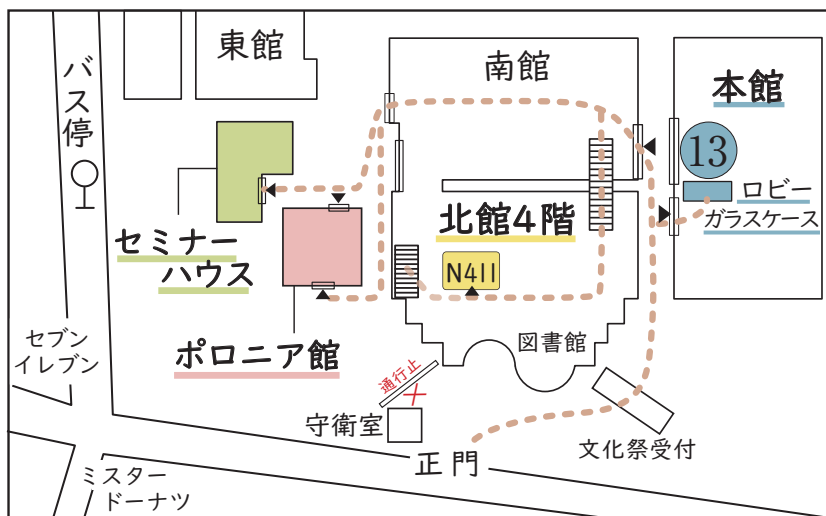

桐朋講座 展示会場 MAP

2024 桐朋祭

桐朋講座 作品展

[会場全体図]

セミナーハウス

1階

2階

ポロニア館

3階

1階 正面入口 8 9 1階屋外 ガラスケース

北館4階

桐朋講座のお問合せはお気軽にどうぞ!

桐朋講座 検索

<https://institute.toho.ac.jp/>

桐朋教育研究所

- 電話 03-3300-2119 (受付時間) 9:30~16:00(月~金)
- 住所 調布市若葉町1-41-1
- メール tohoinst@toho.ac.jp

9/28 土 正午 ~ 16:00
 9/29 日 9:00 ~ 16:00

[展示場所]

セミナーハウス

*ワークショップは材料が無くなり次第終了です。

1

MAP

ペーパーデザイン

H101教室