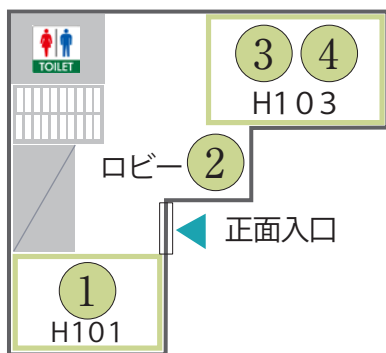

桐朋講座 展示会場 MAP

2024 桐朋祭

桐朋講座 作品展

[会場全体図]

セミナーハウス

1階

2階

ポロニア館